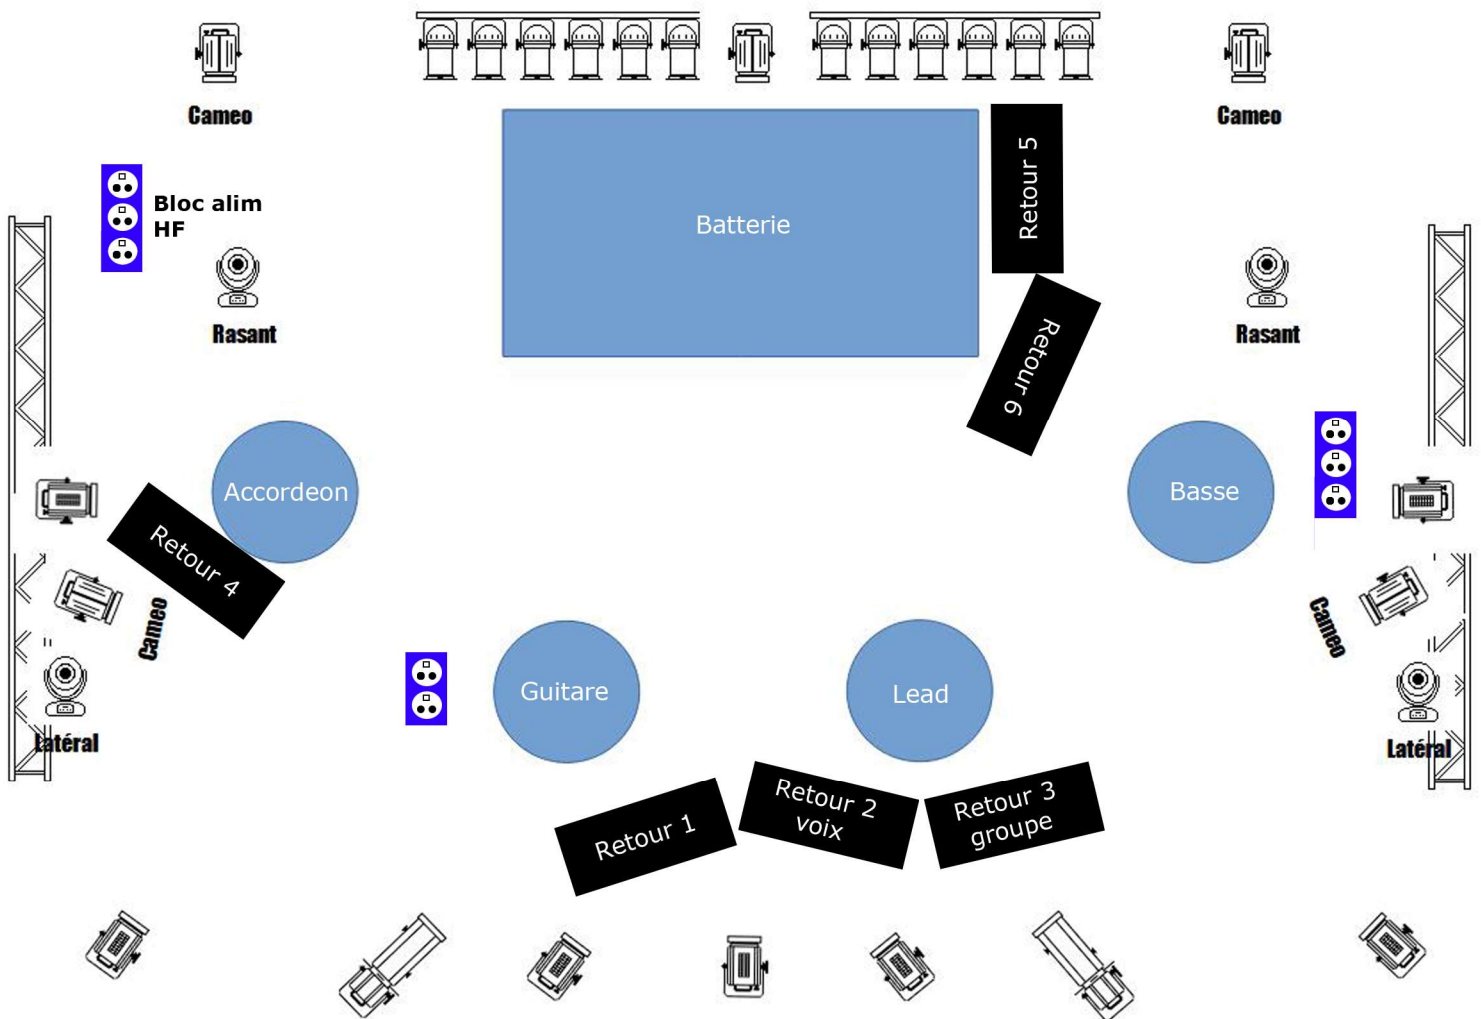

## PLAN DE SCENE ET LUMIERES

Scène 8m x 5m (confort mini) / 6m x 4m (taille minimale absolue)

### Backdrop

Nous apportons notre backdrop. Prévoir la possibilité de l'accrocher en arrière scène à 1m40 minimum du sol.